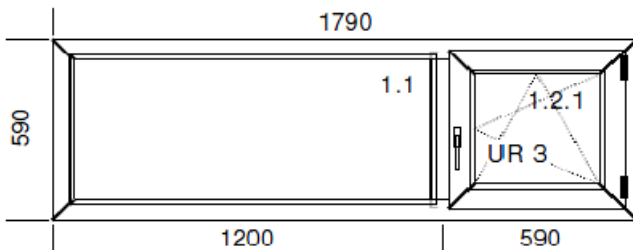

CE-Godkjent
Leveres med foringslist og fester.

Type	Ideal 4000 Profil
Glass	4.m.m. + 16m.m. ARGON Gass + 4.m.m. Glass.
Funksjonstype	Lufte / Åpne mulighet.
Bredde * Høyde	1790 * 590 m.m.
U-Verdi Glass	1,1
TOTAL U-verdi	1,38
Pris Pr.stk.	Kr 2 990 Inkl.Mva