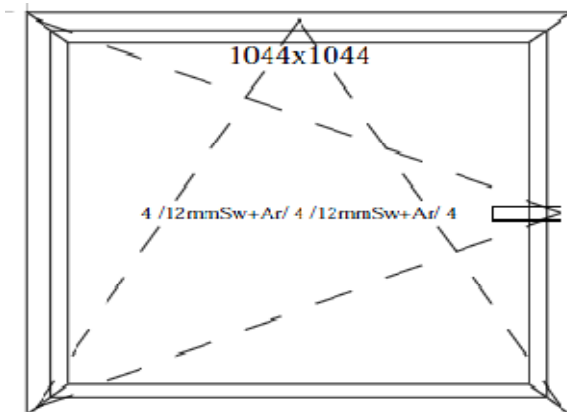

Vinduskredderen AS, din lokale forhandler av vedlikeholdsfrie Vinduer og Dører.

Hvit / Brun Aluminium

Type	Aluminium. TM62
Glass	4.m.m. + 16m.m. ARGON Gass + 4.m.m. Glass.
Funksjonstype	Lufte / Åpne mulighet.
Bredde * Høyde	1190 * 1190 m.m.
U-Verdi Glass	1,1
TOTAL U-verdi	1,63
Pris Pr.stk.	Kr 4 490,- Inkl.Mva

Type	Aluminium.TM74
Glass	4TF/12SW/4/12SW/4TF 3 lags.
Funksjonstype	Lufte / Åpne mulighet.
Bredde * Høyde	1190 * 1190 m.m.
U-Verdi Glass	0,7
TOTAL U-verdi	1,21
Pris Pr.stk.	Kr 5 490,- Inkl.Mva

Vedlikeholdsfrie
Vinduer & Dører til gode priser.

Slutt på skraping & maling !

* Hos oss finnes ingen standard.

* Vi skreddersyr dine Vinduer & Dører.

VINDU
SKREDDEREN AS

Org.Nr: 993462543

Tlf: 51 56 46 00 Fax: 51 55 19 01

Mail: post@vinduskredderen.no

www.vinduskredderen.no

Større prosjekt ?

Prøv oss .

Vi leverer til beste
pris & kvalitet !

Besøk oss i
Støperigata 16B.

Der finner du vår
utstilling av