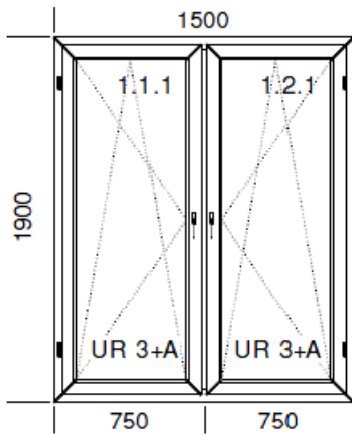

Vinduskredderen AS, din lokale forhandler av vedlikeholdsfrie Vinduer og Dører.

Type	Ideal 4000 Profil
Glass	4.m.m. + 16m.m. ARGON Gass + 4.m.m. Glass.
Funksjonstype	Lufte / Åpne mulighet.
Bredde * Høyde	1500 * 1900 m.m.
U-Verdi Glass	1,1
TOTAL U-verdi	1,32
Pris Pr.stk.	Kr 5 990,- Inkl.Mva

CE-Godkjent
Leveres med foringslist og fester.