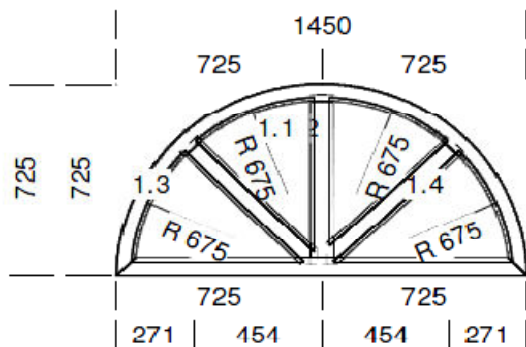

Eksempel Spesial Vindu :

Type	Ideal 4000 Profil
Glass	4.m.m. + 16m.m. ARGON Gass + 4.m.m. Glass.
Funksjonstype	Fastkarm.
Bredde * Høyde	1450 * 725 m.m.
U-Verdi Glass	1,1
TOTAL U-verdi	1,52
Pris Pr.stk.	Kr 5 990,- Inkl.Mva

Vinduskredderen leverer vedlikeholdsfrie vinduer laget av armert komposit. Det er med andre ord PVC med stålarmeing i kjernen. Plasten er UV bestandig som fører til at den ikke blekes i sollys. UV-beskyttelsen leder også til at den ikke påvirkes av vær og vind. I motsetning til tre-vindu som er ett levende materiale som beveger seg, trekker til seg vann og utvider seg.

VINDU
SKREDDEREN AS