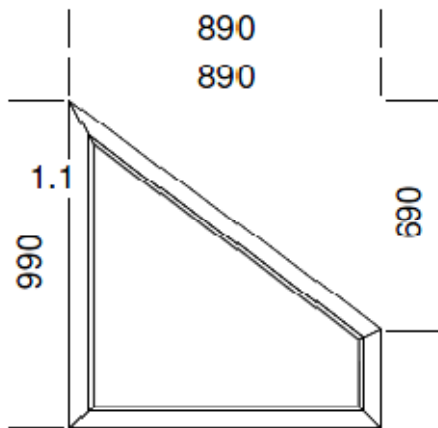

Type	Ideal 4000 Profil
Glass	4.m.m. + 16m.m. ARGON Gass + 4.m.m. Glass.
Funksjonstype	Fastkarm Skrå Vindu.
Bredde * Høyde	890 * 990
U-Verdi Glass	1,1
TOTAL U-verdi	1,21
Pris Pr.stk.	Kr 2 800,- Inkl.Mva

CE-Godkjent
Leveres med foringslist og fester.

Kun 4 ukers leveringstid.

VINDU
SKREDDEREN AS